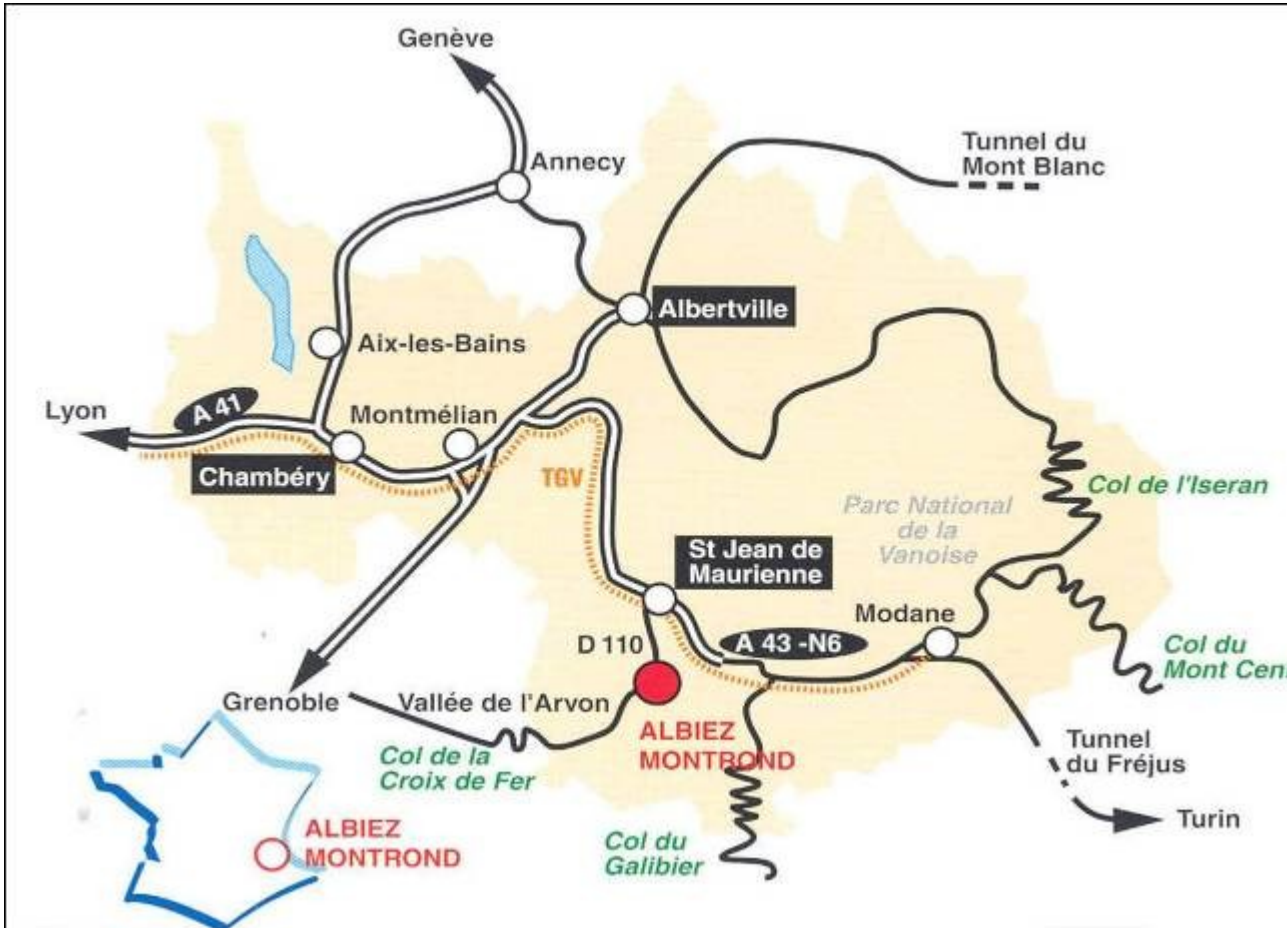

La Maison Blanche

Albiez-Montrond

Savoie

La Maison Blanche

Situation

La Maison Blanche

Parc Nationale de la Vanoise

La Maison Blanche

Le village d'Albiez

La Maison Blanche Le chalet

- Chalet situé en pied de piste
- Capacité de 90 places

- Agrément Jeunesse et Sports
- Agrément Education Nationale

La Maison Blanche Le chalet

La salle de restauration

La Maison Blanche Le chalet

Les chambres

La Maison Blanche

Le domaine skiable

- 1500 m - 2200 m
- Domaine de 67 ha
- 22 pistes
- 13 remontées mécaniques dont 5 télésièges

La Maison Blanche Ski Alpin

La Maison Blanche Luge & Glissades

Découverte de l'environnement

La barrière et l'un des forts de l'Eisseillon

La Maison Blanche

Découverte de l'environnement

Cascade St Benoît

La Maison Blanche

Découverte de l'environnement

- Maison penchée